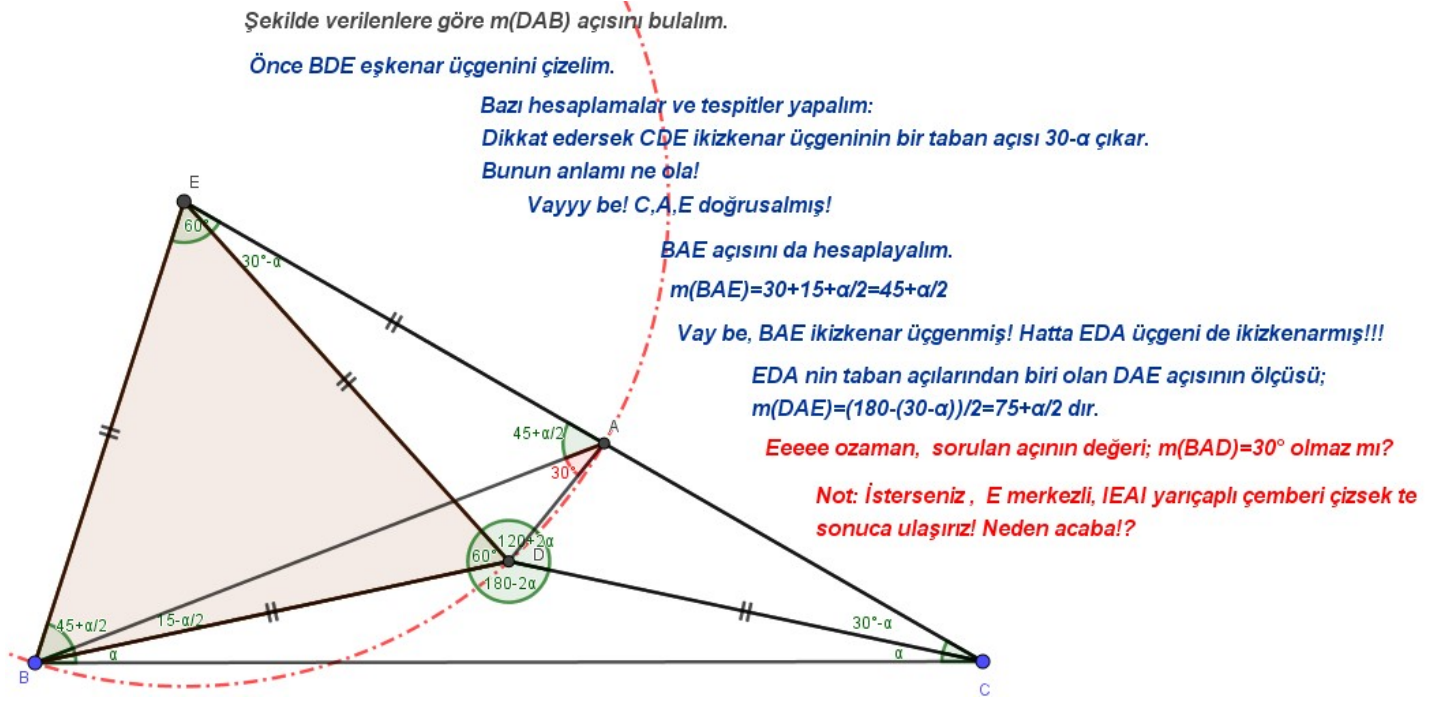

Aşağıda bu sorunun genellemenin Geogebra'da yaptığım çözümün son sayfa görüntüsünü verdim.

Görüldüğü gibi sonuç α parametresinden bağımsız ve daima sabit ve 30° çıkıyor!

Amacımız, bu sıralı 6'lıları inceleyip "açılar arasında ilişki kurarak oluşan bu kurala uyan başka sorular var mı?" sorusundan hareketle "acaba genelleme yapılabilir mi?", en önemlisi de yaptığımız "genellemenin doğruluğunun ispatlayabilir miyiz?!" sorularına cevap aramaktır.

İşte programın çalışması sonucu elde ettiğim sıralı 6'lılar.

Burada her bir sıralı 6'lıda 1. si a_1 , 2. si a_2 , 3. s. b_1 , 4. s. b_2 , 5. si c_1 , 6. si c_2 dir.

Seçin birini ya da birkaçını uğraşın bakalım çözebilecekleriniz var mı? Varsa kaç tane?

Hadi kolay gelsin! :)

61,58,1,1,29,30	87,29,1,2,30,31	91,30,1,28,28,2	59,30,1,29,58,3
61,30,1,1,29,58	30,31,1,2,87,29	91,2,1,28,28,30	59,3,1,29,58,30
58,61,1,1,30,29	30,29,1,2,87,31	61,31,1,28,56,3	30,1,1,29,58,61
58,29,1,1,30,61	29,30,1,2,89,29	61,3,1,28,56,31	58,30,1,29,59,3
30,61,1,1,58,29	29,29,1,2,89,30	56,31,1,28,61,3	58,3,1,29,59,30
30,29,1,1,58,61	61,31,1,3,56,28	56,3,1,28,61,31	30,31,1,29,87,2
29,58,1,1,61,30	61,28,1,3,56,31	89,30,1,29,29,2	30,2,1,29,87,31
29,30,1,1,61,58	59,30,1,3,58,29	89,2,1,29,29,30	29,30,1,29,89,2
91,30,1,2,28,28	59,29,1,3,58,30	58,61,1,29,30,1	29,2,1,29,89,30
91,28,1,2,28,30	58,30,1,3,59,29	87,31,1,29,30,2	91,28,1,30,28,2
89,30,1,2,29,29	58,29,1,3,59,30	87,2,1,29,30,31	91,2,1,30,28,28
89,29,1,2,29,30	56,31,1,3,61,28	58,1,1,29,30,61	61,58,1,30,29,1
87,31,1,2,30,29	56,28,1,3,61,31	30,61,1,29,58,1	89,29,1,30,29,2