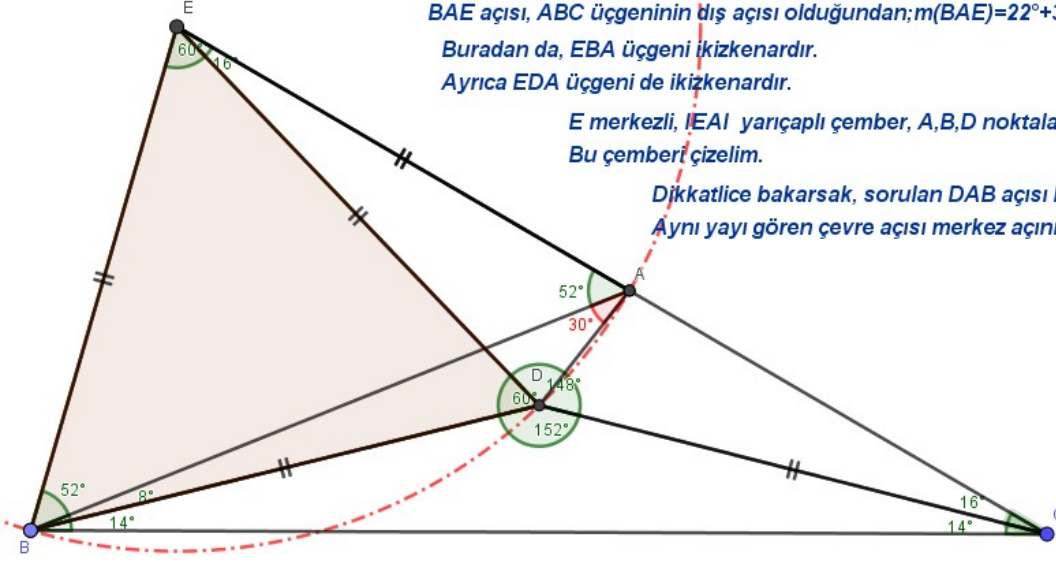

Şekilde verilenlere göre DAB açısı kaç derecedir?

Önce BDE eşkenar üçgenini çizelim ve bazı tespit ve hesaplamalar yapalım.

CDE üçgeninin E açısı 16° olduğundan C,A,E noktaları doğrusal olmak zorundadır!

BAE açısı, ABC üçgeninin dış açısı olduğundan; $m(\text{BAE})=22^\circ+30^\circ=52^\circ$ dir.

Buradan da, EBA üçgeni ikizkenardır.

Ayrıca EDA üçgeni de ikizkenardır.

E merkezli, |EA| yarıçaplı çember, A,B,D noktalarından geçer.

Bu çemberi çizelim.

Dikkatlice bakarsak, sorulan DAB açısı BD yayını gören çevre açıdır.

Aynı yayı gören çevre açısı merkez açının yarısı olacağından $m(\text{DAB})=30^\circ$ dir.

Hele bu özel sorudan hareketle, α parametresi 0° ile 30° arasında olmak üzere bir genelleme yaparak , $b_1=15^\circ-\alpha/2^\circ$, $b_2=\alpha^\circ$, $c_1=\alpha^\circ$, $c_2=30-\alpha^\circ$ verilerek "mDAB=a2 kaç derecedir?" sorusunun her seferinde cevabının 30° çıkması, çok hoş olmaz mı?

Böylece α parametresine bağlı $(105-\alpha/2, 30, 15-\alpha/2, \alpha, \alpha, 30-\alpha)$ soru şablonunu elde ederiz ki, bu şablonda α ya her değer verdiğimizde (α tam sayı olmak zorunda da değil!) sınırsız sayıda "olimpiyat seviyesinde zor açı soruları" elde ederiz.